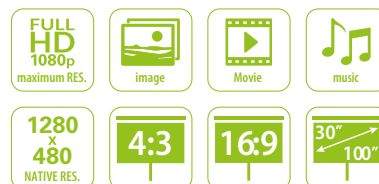

SM40-T9

Product Code	SM40-T9
Resolution	Standard: 800x480 pixels / Highest: 1920x1080 pixels (FullHD)
Input	AV / VGA / HDMI / USB / TF
Audio supported	WMA / MP3 / M4A (AAC)
Picture supported	JPEG / BMP / PNG
Video supported	MPEG1 / MPEG2 / MPEG4 / RM / RMVB / MOV / MJPEG / Divx / VOB / MKV
Text supported	TXT
Dimensions / Weight	198x148.6x68 mm / 0,86 kg

### Lumière Proiettore HD1

Videoproiettore con Tecnologia LED

- Risoluzione massima supportata 1920x1080
- Risoluzione nativa 1280x720
- Player multimediale integrato
- Audio integrato (2Wx2) / 3.5mm
- Luminosità 1000 Lumen
- Contrasto 1000:1
- Ingressi: VGA, HDMI, Composito
- Porte: USB, SD, HDMI, VGA
- Distanza di proiezione 1.5-4m

SM40-HD1

Product Code	SM40-HD1
Resolution	Standard: 1280x480 pixels / Highest: 1920x1080 pixels (FullHD)
Input	AV / VGA / HDMI / USB / TF
Audio supported	WMA / MP3 / M4A (AAC)
Picture supported	JPEG / BMP / PNG
Video supported	MPEG1 / MPEG2 / MPEG4 / RM / RMVB / MOV / MJPEG / Divx / VOB / MKV
Text supported	TXT
Dimensions / Weight	198x148.6x78 mm / 0,86 kg