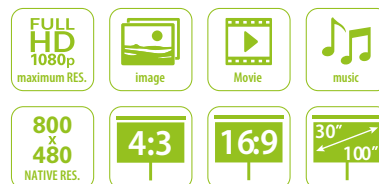

### Lumière Proiettore T9

Videoproiettore con Tecnologia LED

- Risoluzione massima supportata 1920x1080
- Risoluzione nativa 800x480
- Player multimediale integrato
- Audio integrato (2Wx2) / 3.5mm
- Luminosità 1000 Lumen
- Contrasto 1000:1
- Ingressi: VGA, HDMI, Composito
- Porte: USB, SD, HDMI, VGA
- Distanza di proiezione 1.5-4m

SM40-T9

Product Code	SM40-T9
Resolution	Standard: 800x480 pixels / Highest: 1920x1080 pixels (FullHD)
Input	AV / VGA / HDMI / USB / TF
Audio supported	WMA / MP3 / M4A (AAC)
Picture supported	JPEG / BMP / PNG
Video supported	MPEG1 / MPEG2 / MPEG4 / RM / RMVB / MOV / MJPEG / Divx / VOB / MKV
Text supported	TXT
Dimensions / Weight	198x148.6x68 mm / 0,86 kg