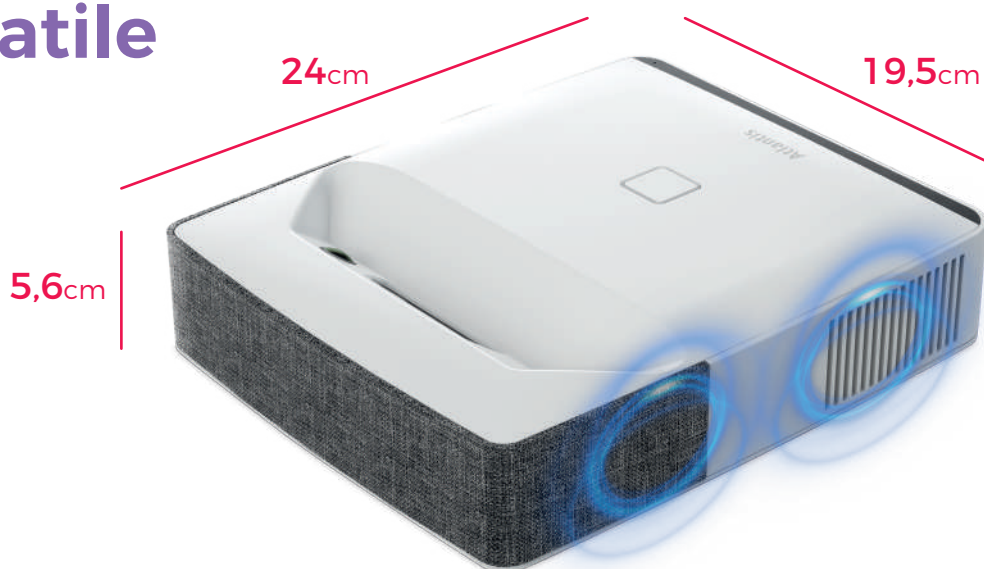

Prestazioni Potenti

Intrattenimento senza fine

android

Il sistema operativo **Android 12 integrato**, unitamente al **microprocessore Hexa Core**, alla memoria **RAM da 4GB e FLASH da 128GB**, permette di eseguire qualsiasi applicazione APP, sia essa di contenuti Educativi, di gioco, di interazione o di semplice visualizzazione.

Leggero e portatile

Le contenute dimensioni di soli **24 x 19,5 x 5,6cm** ed il **peso di 1,4Kg** rendono il videoproiettore uno strumento interattivo **facilmente trasportabile** senza la necessità di dover essere calibrato ed installato.

Multimediale

Le potenti **casce da 8W** integrate permettono di riprodurre i suoni, la musica e contenuti multimediali.