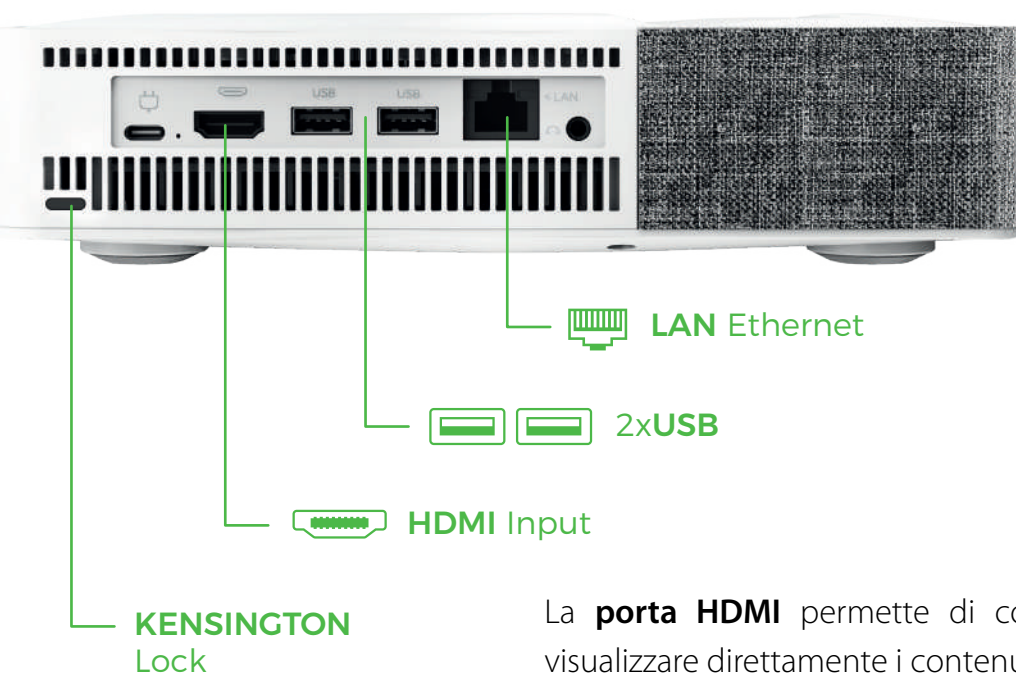

Videoproiezione

MAGIC TOUCH PROJECTOR, provvisto di **Ottica Ultra Corta** (rapporto di proiezione 0,29:1), integra la **tecnologia di proiezione DLP** con una **luminosità di 320Ansi Lumen** ed offre una proiezione ad **alta risoluzione nativa FULL HD 1920x1080p** permettendo di proiettare su parete **sino a 150"** di diagonale.

Intrattenimento senza fine

android 

Il sistema operativo **Android 12 integrato**, unitamente al **microprocessore Hexa Core**, alla memoria **RAM da 4GB e FLASH da 128GB**, permette di eseguire qualsiasi applicazione APP, sia essa di contenuti Educativi, di gioco, di interazione o di semplice visualizzazione.

Multimediale

Le potenti **casce da 8W** integrate permettono di riprodurre i suoni, la musica e contenuti multimediali.

Connettività

Il sistema operativo Android integrato in **MAGIC TOUCH PROJECTOR** si connette alla rete grazie alla **comunicazione WiFi** e alla **porta Lan Ethernet** integrata.

Le **due porte USB** permettono di collegare al videoproiettore alcune periferiche esterne come mouse, tastiera, unità di memoria USB.

La **porta HDMI** permette di connettere un PC al videoproiettore e visualizzare direttamente i contenuti sullo schermo (senza funzione touch).