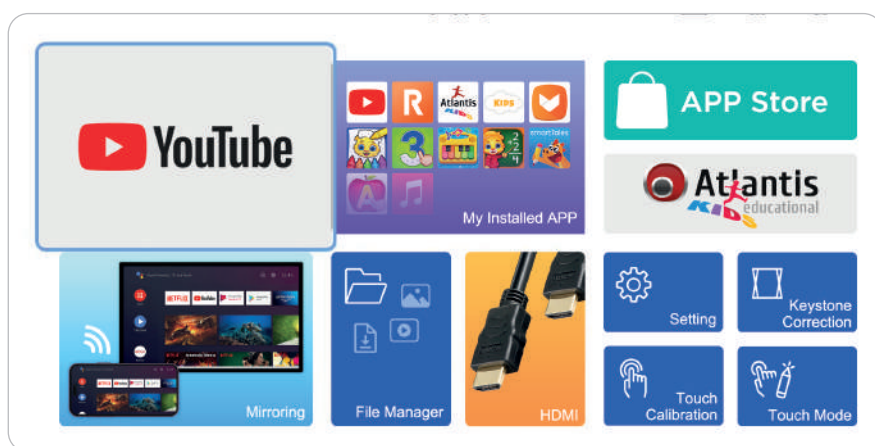

La funzione "mirroring" rende semplice **condividere contenuti** dal tuo smartphone o tablet **direttamente al videoproiettore** (senza funzione touch).

Sicuro ed Intuitivo

Staffa

Con la staffa regolabile in profondità inclusa, puoi fissare facilmente **MAGIC TOUCH PROJECTOR** su qualsiasi banco o tavolo **garantendo la massima sicurezza e stabilità.**

I 3 distanziatori combinabili permettono di adeguare la posizione del videoproiettore alle varie esigenze **da 5 a 25 cm** (5 / 10 / 15 / 20 / 25 cm).

HomePage intuitiva

La schermata di accesso (Home Page) di **MAGIC TOUCH PROJECTOR** è semplice, chiara ed intuitiva. Potrete accedere, **con un semplice tocco** del dito, a tutte le principali funzioni del dispositivo:

- Le vostre APP installate
- Il canale Video
- Lo store dove scaricare le nuove APP
- Le APP consigliate di Atlantis
- La funzione di mirroring
- Le impostazioni principali e molto altro

MAGIC TOUCH PROJECTOR