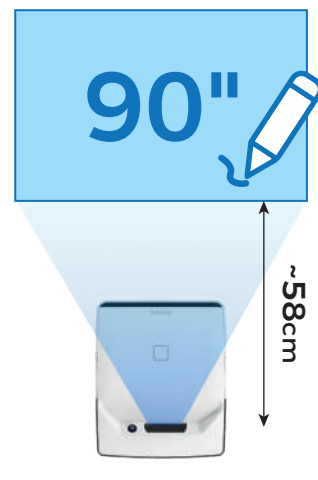

Videoproiezione

MAGIC TOUCH PROJECTOR, provvisto di **Ottica Ultra Corta** (rapporto di proiezione 0,29:1), integra la **tecnologia di proiezione DLP** con una **luminosità di 320Ansi Lumen** ed offre una proiezione ad **alta risoluzione nativa FULL HD 1920x1080p** permettendo di proiettare su parete **sino a 150"** di diagonale.

UTILIZZABILE
IN AMBIENTI

Parzialmente illuminati

90"

~58cm

Scarsamente illuminati