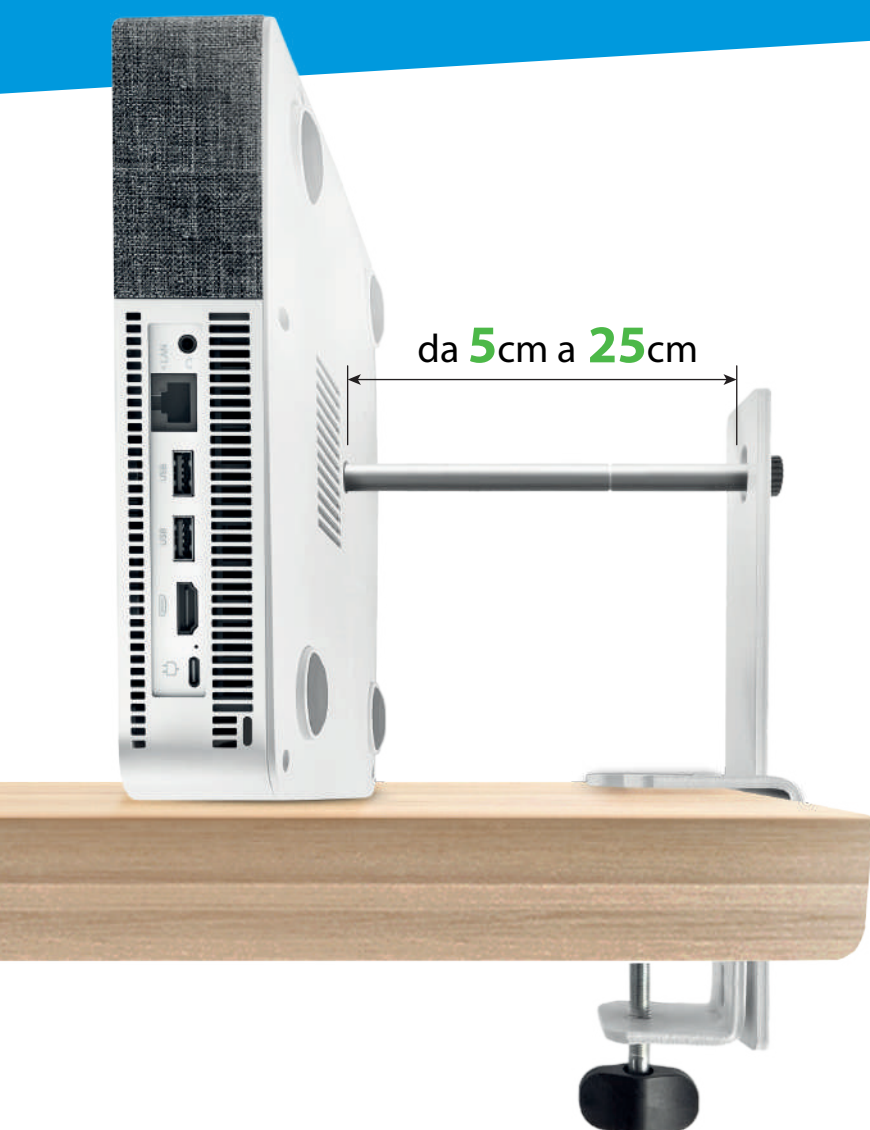

Leggero e portatile

Le contenute dimensioni di soli **24 x 19,5 x 5,6cm** ed il **peso di 1,4Kg** rendono il videoproiettore uno strumento interattivo **facilmente trasportabile** senza la necessità di dover essere calibrato ed installato.

Penna ad Infrarossi

Con la penna ad infrarossi inclusa, puoi utilizzare **MAGIC TOUCH PROJECTOR** tramite la **funzione touch** anche su uno schermo da **circa 90 pollici** proiettato su una parete.

Mirroring

La funzione "mirroring" rende semplice **condividere contenuti** dal tuo smartphone o tablet **direttamente al videoproiettore** (senza funzione touch).

Sicuro ed Intuitivo

Staffa

Con la staffa regolabile in profondità inclusa, puoi fissare facilmente **MAGIC TOUCH PROJECTOR** su qualsiasi banco o tavolo **garantendo la massima sicurezza e stabilità.**

I 3 distanziatori combinabili permettono di adeguare la posizione del videoproiettore alle varie esigenze **da 5 a 25 cm** (5 / 10 / 15 / 20 / 25 cm).

HomePage intuitiva

La schermata di accesso (Home Page) di **MAGIC TOUCH PROJECTOR** è semplice, chiara ed intuitiva. Potrete accedere, **con un semplice tocco** del dito, a tutte le principali funzioni del dispositivo: