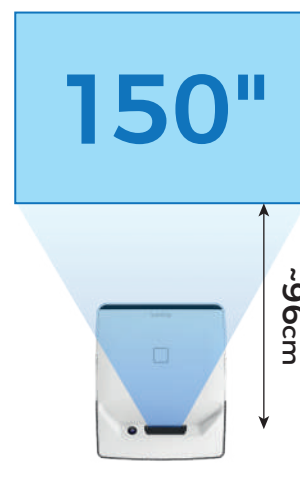

**UTILIZZABILE
IN AMBIENTI**

Normalmente illuminati

Modalità di Proiezione VERTICALE

Posizionando **MAGIC TOUCH PROJECTOR** in orizzontale potrete proiettare i vostri contenuti su uno schermo o una **parete sino a 150"**. Grazie all'ausilio di **Magic Pen** potrete svolgere la **funzione touch anche su una parete (max 90")**.

Videoproiezione

MAGIC TOUCH PROJECTOR, provvisto di **Ottica Ultra Corta** (rapporto di proiezione 0,29:1), integra la **tecnologia di proiezione DLP** con una **luminosità di 320Ansi Lumen** ed offre una proiezione ad **alta risoluzione nativa FULL HD 1920x1080p** permettendo di proiettare su parete **sino a 150"** di diagonale.

UTILIZZABILE
IN AMBIENTI

Parzialmente illuminati

90"

~58cm

Scarsamente illuminati

150"

~96cm

Prestazioni Potenti

Leggero e portatile

Le contenute dimensioni di soli **24 x 19,5 x 5,6cm** ed il **peso di 1,4Kg** rendono il videoproiettore uno strumento interattivo **facilmente trasportabile** senza la necessità di dover essere calibrato ed installato.