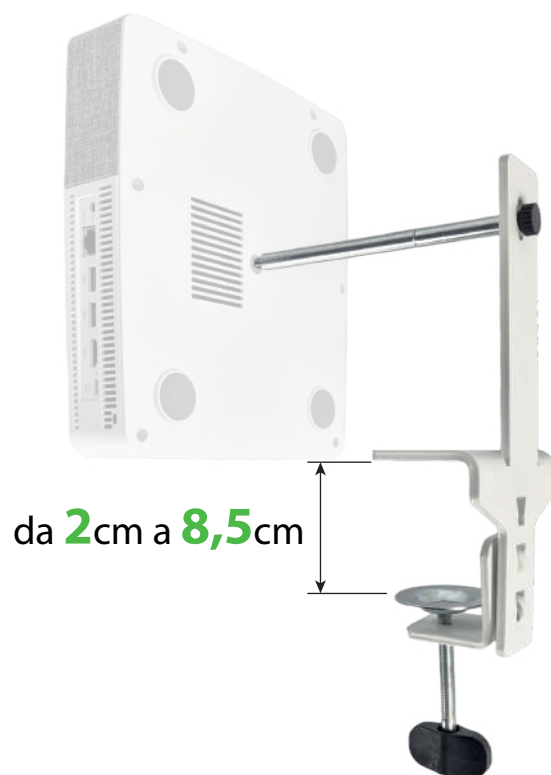

Penna ad Infrarossi

Con la penna ad infrarossi inclusa, puoi utilizzare **MAGIC TOUCH PROJECTOR** tramite la **funzione touch** anche su uno schermo da **circa 90 pollici** proiettato su una parete.

Mirroring

La funzione "mirroring" rende semplice **condividere contenuti** dal tuo smartphone o tablet **direttamente al videoproiettore** (senza funzione touch).

Sicuro ed Intuitivo

Staffa

Con la staffa regolabile in profondità inclusa, puoi fissare facilmente **MAGIC TOUCH PROJECTOR** su qualsiasi banco o tavolo **garantendo la massima sicurezza e stabilità.**

I 3 distanziatori combinabili permettono di adeguare la posizione del videoproiettore alle varie esigenze **da 5 a 25 cm** (5 / 10 / 15 / 20 / 25 cm).

HomePage intuitiva

La schermata di accesso (Home Page) di **MAGIC TOUCH PROJECTOR** è semplice, chiara ed intuitiva. Potrete accedere, **con un semplice tocco** del dito, a tutte le principali funzioni del dispositivo:

MAGIC TOUCH PROJECTOR

Code: E78-P320A-T

EAN: 8026974024400

OTTICA	Risoluzione Reale	1080P (1929x1080@60Hz)
	Tecnologia di Proiezione	DLP
	Sorgente luminosa	LED
	Luminosità	320 ANSI Lumen (@34W)
	Colori	30-bit (1.07 miliardi colori)
	Contrasto	2000:1 (FOFO 20000:1)
	Throw Ratio	0.29
	Durata Lampada	20000 ore
	Colour gamut	85%NTSC
	Zoom	da 24" a 30" (Proiezione su tavolo)
	Lente	Vetro
	Impostazioni Avanzate	Correzione Trapezio (Keystone) Zoom da 24" a 30" (Proiezione su tavolo) Correzione della messa a Fuoco
	Formato Schermo	16:9 o 4:3
	Luminosità raccomandata	Proiezione su tavolo (30" massimo) sino a 300/400 Lux (ambiente normalmente illuminato) Proiezione a muro (90" massimo) sino a 100/120 Lux (ambiente parzialmente illuminato) (150" massimo) sino a 80 Lux (ambiente scarsamente illuminato)