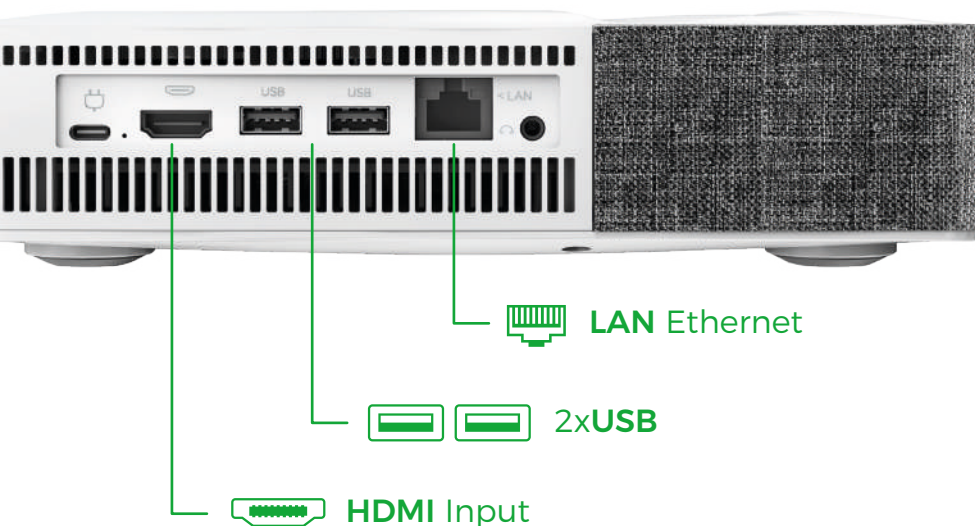

VERWENDBAR IN
UMGEBUNGEN

Mit normaler Beleuchtung

Projektionsmodus VERTIKAL

Wenn Sie den **MAGIC TOUCH PROJECTOR** horizontal aufstellen, können Sie Ihre Inhalte auf einen Bildschirm oder eine Wand mit einer Größe **bis zu 150"** projizieren. Mit Hilfe des **Magic Pen** können Sie die **Touch-Funktion auch an einer Wand (max. 90")** ausführen.

Videoprojektion

Der **MAGIC TOUCH PROJECTOR** ist mit der **Ultra-Short-Optik** (Projektionsverhältnis 0,29:1) ausgestattet, integriert die **Projektions-Technologie DLP** mit einer Helligkeit von 320Ansi Lumen und bietet eine Projektion **FULL HD-Auflösung 1920x1080p**, so dass eine Projektion auf die Wand mit einer Diagonalen **bis zu 150"** möglich ist.

VERWENDBAR IN
UMGEBUNGEN

Mit teilweiser Beleuchtung

Mit geringer Beleuchtung

Starke Leistungen Unterhaltung ohne Ende

android 

Das integrierte Betriebssystem **Android 12** ermöglicht in Verbindung mit dem **Hexa-Core-Mikroprozessor**, dem **4 GB RAM-Speicher** und dem **128 GB FLASH-Speicher** die Ausführung jeder APP-Anwendung, sei es im Bereich Bildung, Spiele, Interaktion oder einfache Visualisierung.

Multimedia

Leistungsstarke integrierte **8-W-Lautsprecher** ermöglichen die Wiedergabe von Tönen, Musik und Multimedia-Inhalten.

Konnektivität

Das im **MAGIC TOUCH PROJECTOR** integrierte Android-Betriebssystem verbindet sich über die **WiFi-Kommunikation** und den integrierten **Ethernet-Lan-Port** mit dem Netz.