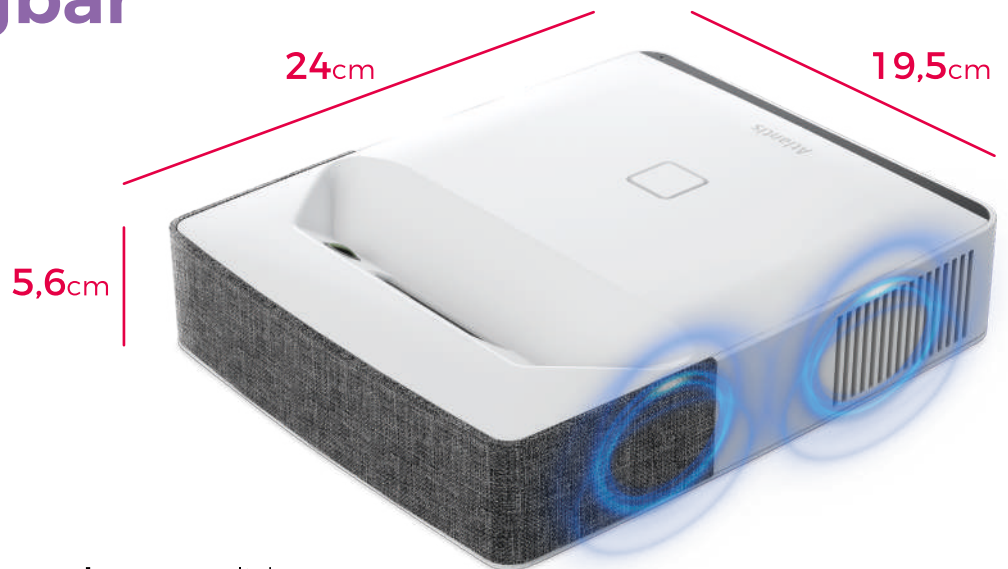

VERWENDBAR IN
UMGEBUNGEN

Mit normaler Beleuchtung

Projektionsmodus VERTIKAL

Wenn Sie den **MAGIC TOUCH PROJECTOR** horizontal aufstellen, können Sie Ihre Inhalte auf einen Bildschirm oder eine Wand mit einer Größe **bis zu 150"** projizieren. Mit Hilfe des **Magic Pen** können Sie die **Touch-Funktion auch an einer Wand (max. 90")** ausführen.

Videoprojektion

Der **MAGIC TOUCH PROJECTOR** ist mit der **Ultra-Short-Optik** (Projektionsverhältnis 0,29:1) ausgestattet, integriert die **Projektions-Technologie DLP** mit einer Helligkeit von 320Ansi Lumen und bietet eine Projektion **FULL HD-Auflösung 1920x1080p**, so dass eine Projektion auf die Wand mit einer Diagonalen **bis zu 150"** möglich ist.

Leicht und Tragbar

Seine geringen Abmessungen von nur **24x19,5x5,6 cm** und sein Gewicht von 1,4 kg machen den Projektor zu einem **leicht zu transportierenden** interaktiven Werkzeug, das nicht kalibriert und installiert werden muss.