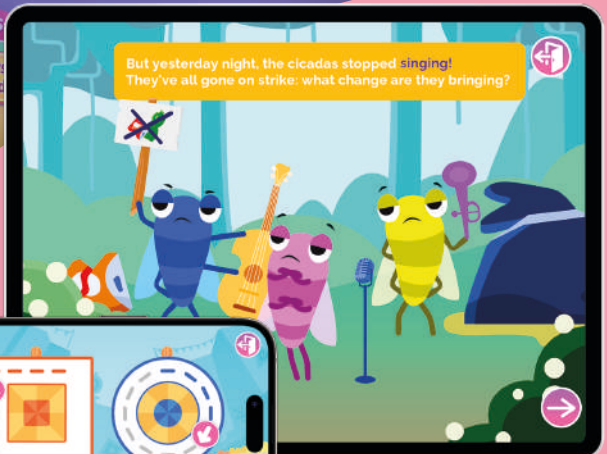

Atlantis Zero Edge ist auch mit den meisten Lernprogrammen kompatibel, die im Google Play Store erhältlich sind oder von Drittanbietern entwickelt wurden.

Marshmallow GAMES

Atlantis empfiehlt auch die Anwendungen **ROQED** und **Marshmallow Games**, die Sie zu besonderen Konditionen erwerben können