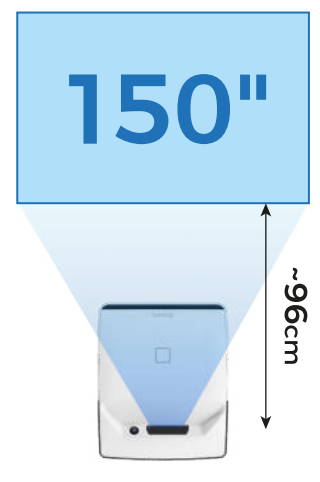

Mit geringer Beleuchtung