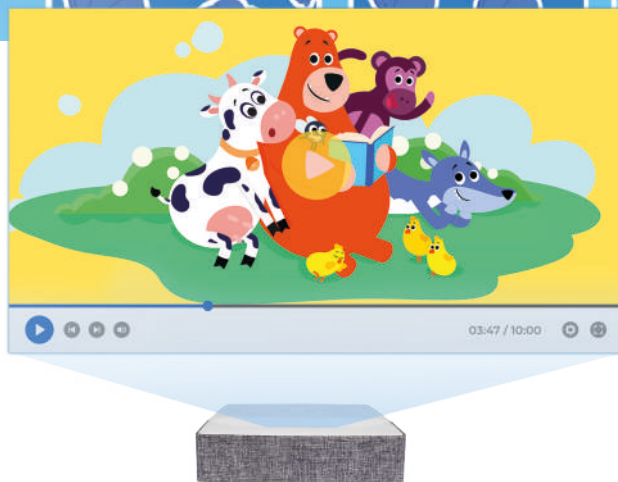

Tadellose Kontrolle

Fernbedienung

Die mitgelieferte Fernbedienung arbeitet im **Doppelmodus: Infrarot und Bluetooth**. Mit der Fernbedienung können Sie das Gerät aus der Ferne steuern, wenn Sie die Touch-Funktion nicht verwenden wollen oder können. Mit den Schnell Tasten können Sie die **Touch-Funktion** aktivieren und deaktivieren, den Fokus und die Lautstärke einstellen, Einstellungsfunktionen schnell auswählen und Inhalte verschieben und auswählen.

Infrarot-Pen

Mit dem mitgelieferten Infrarot-Pen können Sie den **MAGIC TOUCH PROJECTOR** mittels der Touch-Funktion auch auf einem auf die **Wand projizierten Bildschirm zu ca. 90 Zoll nutzen**.

Mirroring

Die Mirroring-Funktion macht es einfach, Inhalte von Ihrem **Smartphone oder Tablet direkt** auf den Videoprojektor zu übertragen (ohne Touch-Funktion).

Sicher und Intuitiv

Halterung

Mit der mitgelieferten tiefenverstellbaren Halterung können Sie den **MAGIC TOUCH PROJECTOR** ganz einfach auf jeder Bank oder jedem Tisch befestigen und so maximale Sicherheit und **Stabilität gewährleisten**. Mit den 3 kombinierbaren Abstandshaltern kann die Position des Videoprojektors verschiedenen Anforderungen **von 5 bis 25 cm (5 / 10 / 15 / 20 / 25 cm)** angepasst werden.