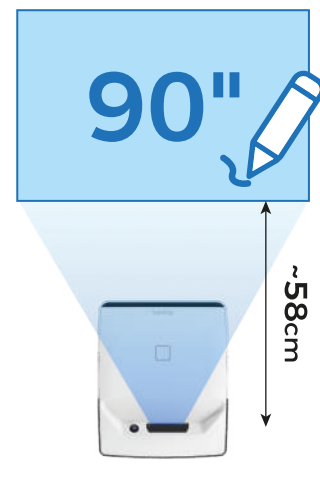

Videoprojektion

Der **MAGIC TOUCH PROJECTOR** ist mit der **Ultra-Short-Optik** (Projektionsverhältnis 0,29:1) ausgestattet, integriert die **Projektions-Technologie DLP** mit einer Helligkeit von 320Ansi Lumen und bietet eine Projektion **FULL HD-Auflösung 1920x1080p**, so dass eine Projektion auf die Wand mit einer Diagonalen **bis zu 150"** möglich ist.

VERWENDBAR IN
UMGEBUNGEN

Mit teilweiser Beleuchtung