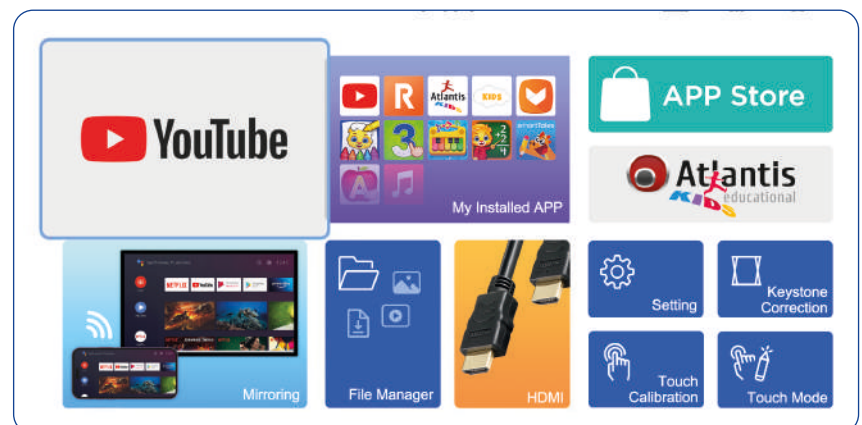

Infrarot-Pen

Mit dem mitgelieferten Infrarot-Pen können Sie den **MAGIC TOUCH PROJECTOR** mittels der Touch-Funktion auch auf einem auf die **Wand projizierten Bildschirm zu ca. 90 Zoll nutzen**.

Mirroring

Die Mirroring-Funktion macht es einfach, Inhalte von Ihrem **Smartphone oder Tablet direkt** auf den Videoprojektor zu übertragen (ohne Touch-Funktion).

Sicher und Intuitiv

Halterung

Mit der mitgelieferten tiefenverstellbaren Halterung können Sie den **MAGIC TOUCH PROJECTOR** ganz einfach auf jeder Bank oder jedem Tisch befestigen und so maximale Sicherheit und **Stabilität gewährleisten**. Mit den 3 kombinierbaren Abstandshaltern kann die Position des Videoprojektors verschiedenen Anforderungen **von 5 bis 25 cm (5 / 10 / 15 / 20 / 25 cm)** angepasst werden.

Intuitive Homepage

Der Zugangsbildschirm (Homepage) des **MAGIC TOUCH PROJECTOR** ist einfach, klar und intuitiv. Sie können mit einer einfachen Berührung mit dem Finger auf alle wichtigen Funktionen des Geräts zugreifen:

- Installierte APPs
- Videokanal
- Store, aus dem neue APPs heruntergeladen werden sollen
- Von Atlantis empfohlene APPs
- Mirroring-Funktion
- Haupteinstellungen und mehr

LERNSOFTWARE

ANDROID APP ON

Google™ play