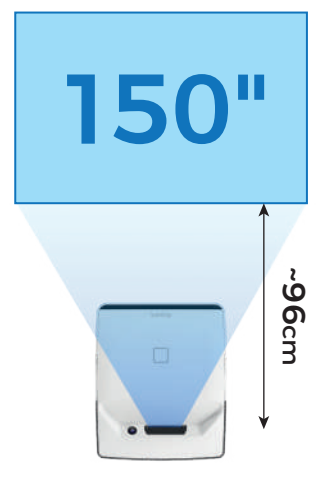

Muy poca luz