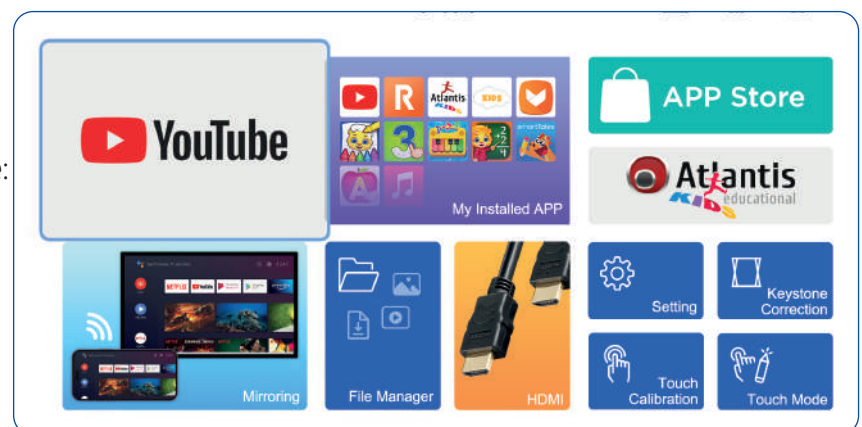

Con los tres separadores combinables, puedes ajustar la posición del proyector para satisfacer distintas necesidades a distancias **de 5, 10, 15, 20 ó 25 cm**.

Página de inicio de Intuitive

La pantalla de acceso (Home Page) del **MAGIC TOUCH PROJECTOR** es sencilla, clara e intuitiva. Puedes acceder a todas las funciones principales **del dispositivo con sólo un toque**:

Tus APPs instaladas

El canal de vídeo

La tienda donde se pueden descargar nuevas APPs

APPs recomendadas por Atlantis

La función espejo

Configuración principal y más

MAGIC TOUCH

PROJECTOR