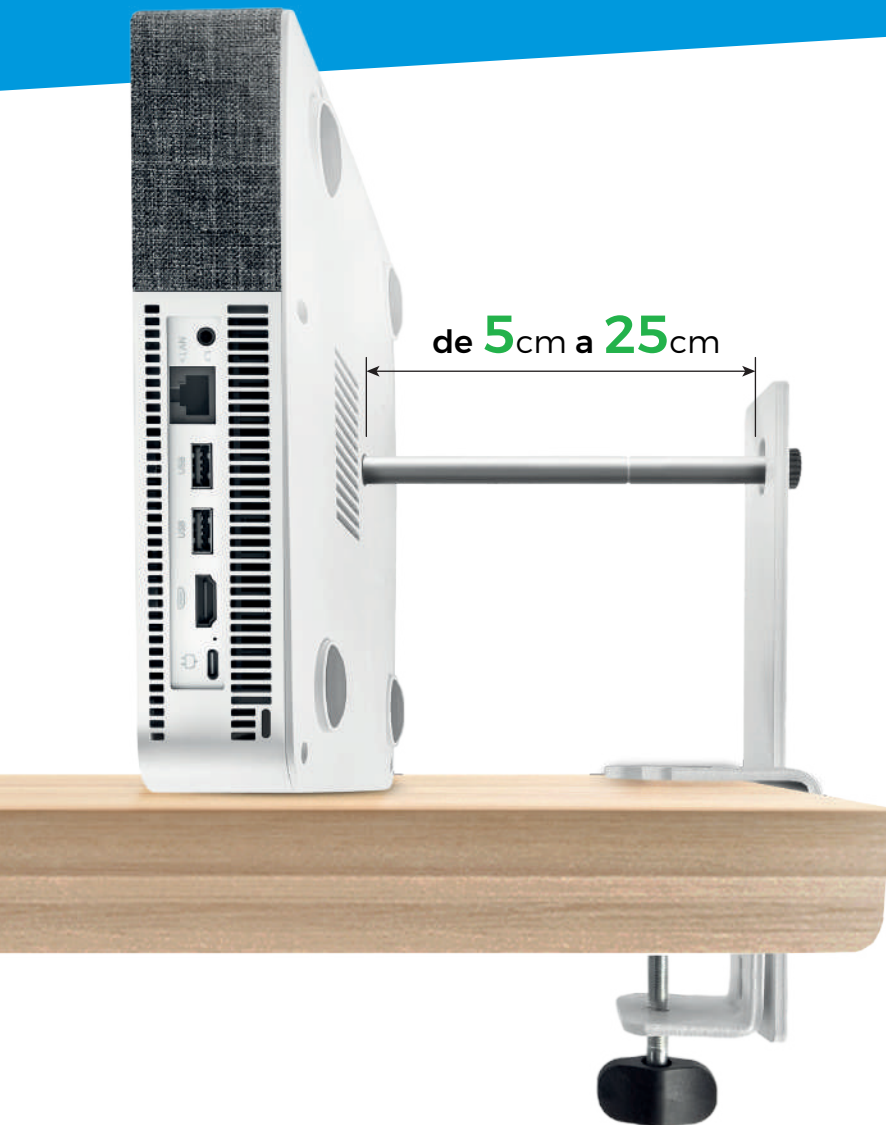

Ligero y portátil

El tamaño compacto del proyector de **24x19,5x5,6 cm** y su peso de sólo 1,4 kg lo convierten en una herramienta interactiva muy portátil, que no requiere calibración ni instalación.

Multimedia

Bolígrafo de infrarrojos

Con el lápiz de infrarrojos incluido, puedes manejar el **MAGICTOUCH PROJECTOR** mediante **funciones táctiles, incluso en una pantalla de 90 pulgadas** proyectada sobre una pared.

Mirroring

La función mirroring te permite **compartir fácilmente contenidos** desde tu smartphone o **tablet directamente al proyector** (sin función táctil).

Seguro e intuitiva

Soporte

El soporte ajustable en profundidad incluido permite fijar el **MAGIC TOUCH PROJECTOR** de forma segura a cualquier banco o mesa, garantizando **la máxima estabilidad**.

Con los tres separadores combinables, puedes ajustar la posición del proyector para satisfacer distintas necesidades a distancias **de 5, 10, 15, 20 ó 25 cm**.

Página de inicio de Intuitive

La pantalla de acceso (Home Page) del **MAGIC TOUCH PROJECTOR** es sencilla, clara e intuitiva. Puedes acceder a todas las funciones principales **del dispositivo con sólo un toque**: