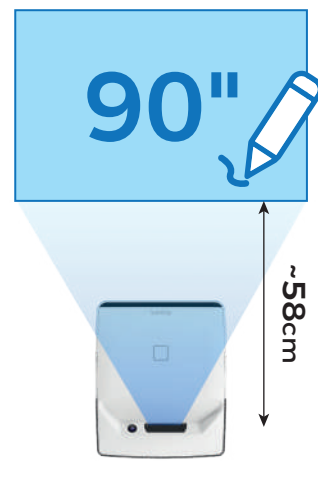

Proyección de vídeo

MAGIC TOUCH PROJECTOR, equipado con **óptica ultracorta** (relación de proyección de 0,29:1), **integra la tecnología de proyección DLP con un brillo de 320Ansi Lumen** y offer **una proyección FULL HD 1920x1080p** de alta resolución nativa, lo que permite una proyección diagonal **de hasta 150"** en la pared.

**UTILIZABLE EN
AMBIENTES**

Parcialmente iluminado