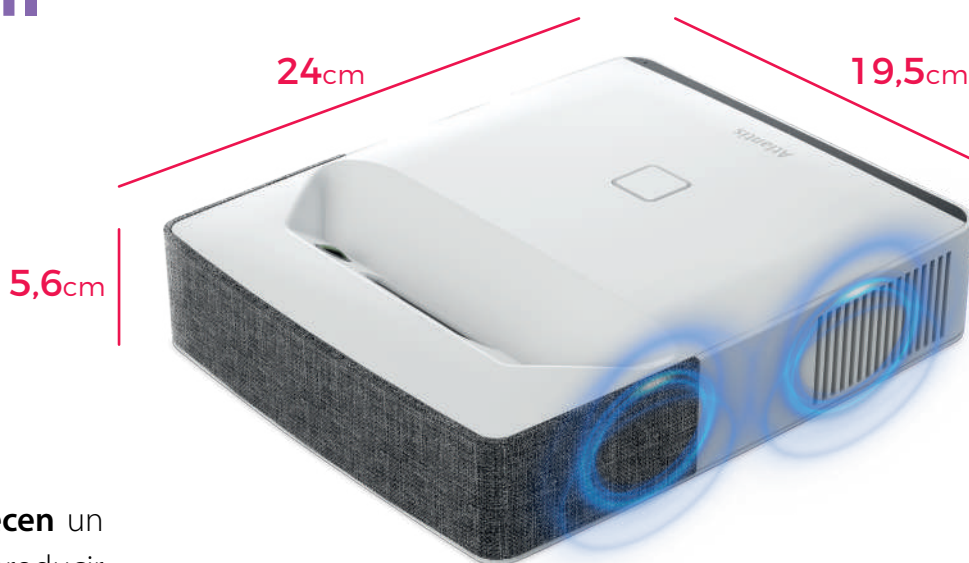

Proyección de vídeo

MAGIC TOUCH PROJECTOR, equipado con **óptica ultracorta** (relación de proyección de 0,29:1), **integra la tecnología de proyección DLP con un brillo de 320Ansi Lumen** y offer **una proyección FULL HD 1920x1080p** de alta resolución nativa, lo que permite una proyección diagonal **de hasta 150"** en la pared.

Ligero y portátil

El tamaño compacto del proyector de **24x19,5x5,6 cm** y su peso de sólo 1,4 kg lo convierten en una herramienta interactiva muy portátil, que no requiere calibración ni instalación.

Multimedia