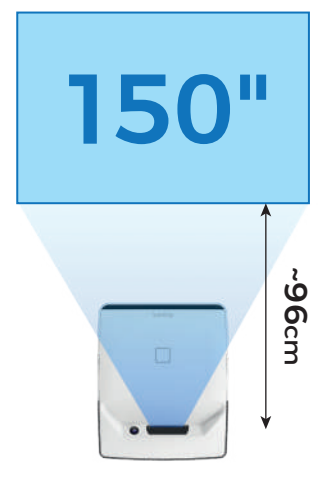

Дуже слабке
освітлення