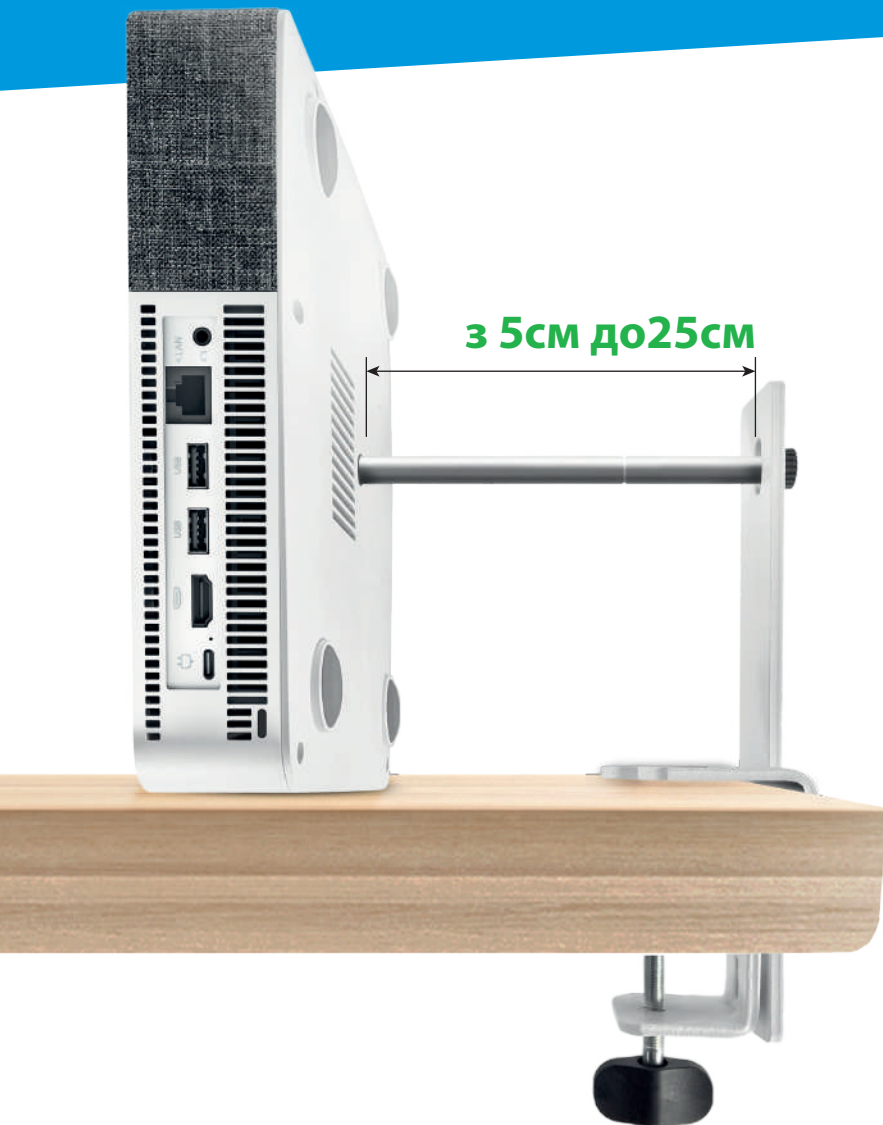

Інфрачервона ручка

За допомогою інфрачервоного пера, що входить до комплекту, ви можете керувати проектором **MAGIC TOUCH PROJECTOR** за допомогою **сенсорних функцій, навіть на 90-дюймовому екрані**, спроектованому на стіну.

Кронштейн

Кронштейн з можливістю регулювання глибини дозволяє надійно закріпити **MAGIC TOUCH PROJECTOR** на будь-якій лавці або столі, забезпечуючи **максимальну стійкість**. За допомогою трьох комбінованих розпірок ви можете відрегулювати положення проектора відповідно до різних потреб на відстані **5, 10, 15, 20 або 25 см**.