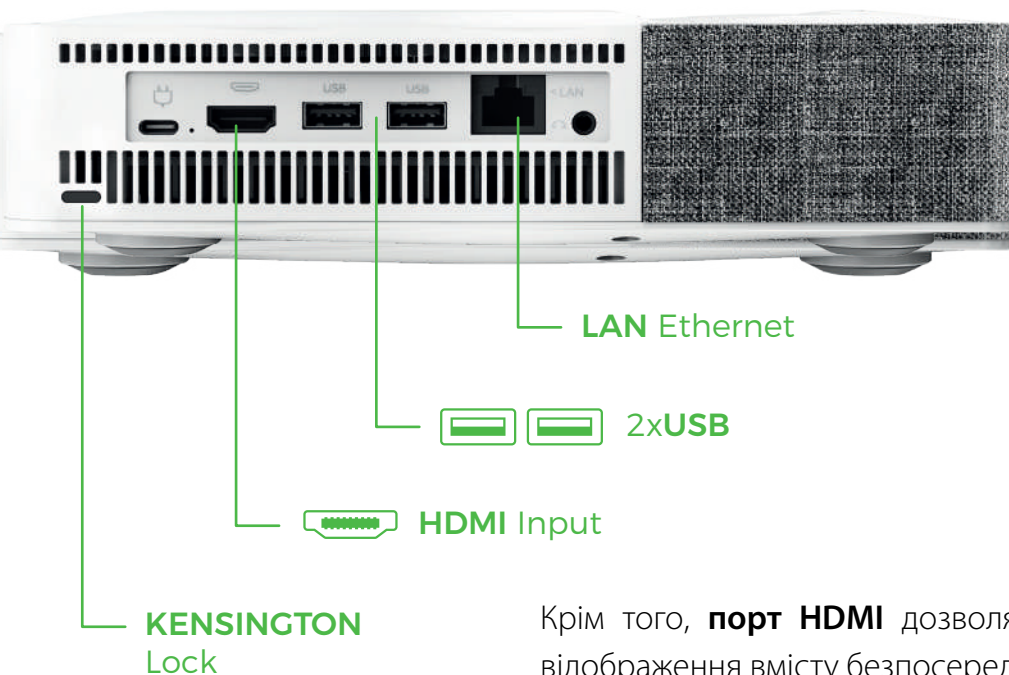

ПРИДАТНІ ДЛЯ
ВИКОРИСТАННЯ

Нормальне освітлення

Режим проєкції ВЕРТИКАЛЬНИЙ

Розташувавши **MAGIC TOUCH ПРОЕКТОР** горизонтально, ви можете проєктувати контент на екран або стіну діагоналю **до 150"**. За допомогою **Magic Pen** ви також можете виконувати **сенсорну функцію на стіні** (макс. 90").

Відеопроєкція

MAGIC TOUCH PROJECTOR, оснащений **ультракороткою оптикою** (коефіцієнт проєкції 0,29:1), інтегрує **технологію DLP-проєкції** з **яскравістю 320Ansi Lumen** і власну проєкцію з **високою роздільною здатністю FULL HD 1920x1080p**, що дозволяє проєктувати на стіну до **150"** по діагоналі.

ПРИДАТНІ ДЛЯ
ВИКОРИСТАННЯ

Часткове освітлення

Дуже слабке
освітлення

Потужне Виконання

Нескінченні розваги

android 

Інтегрована **операційна система Android 12** у поєднанні з **мікропроцесором Hexa Core, 4 ГБ оперативної пам'яті та 128 ГБ FLASH-пам'яті** дозволяє виконувати будь-які програми, будь то навчальні, ігрові, інтерактивні або для простої візуалізації.

Мультимедіа

Вбудовані динаміки потужністю **8 Вт** забезпечують потужний звук, що дозволяє якісно відтворювати музику, звукові ефекти та мультимедійний контент.

Зв'язок

Операційна система Android, інтегрована в **MAGIC TOUCH PROJECTOR**, забезпечує підключення через **Wi-Fi** і вбудований **порт локальної мережі Ethernet**.