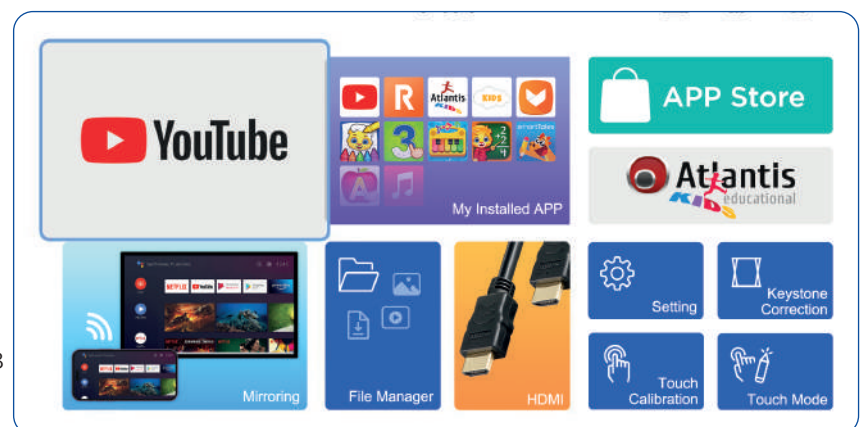

Інтуїтивно зрозуміла домашня сторінка

Екран доступу (Головна сторінка) **MAGIC TOUCH PROJECTOR** простий, зрозумілий та інтуїтивно зрозумілий. Ви можете отримати доступ до всіх основних функцій пристрою **одним дотиком**:

- Встановлені вами додатки
- Відеоканал
- Магазин для завантаження нових додатків
- Рекомендовані додатки Атлантиди
- Функція дзеркального відображення
- Основні налаштування та інше