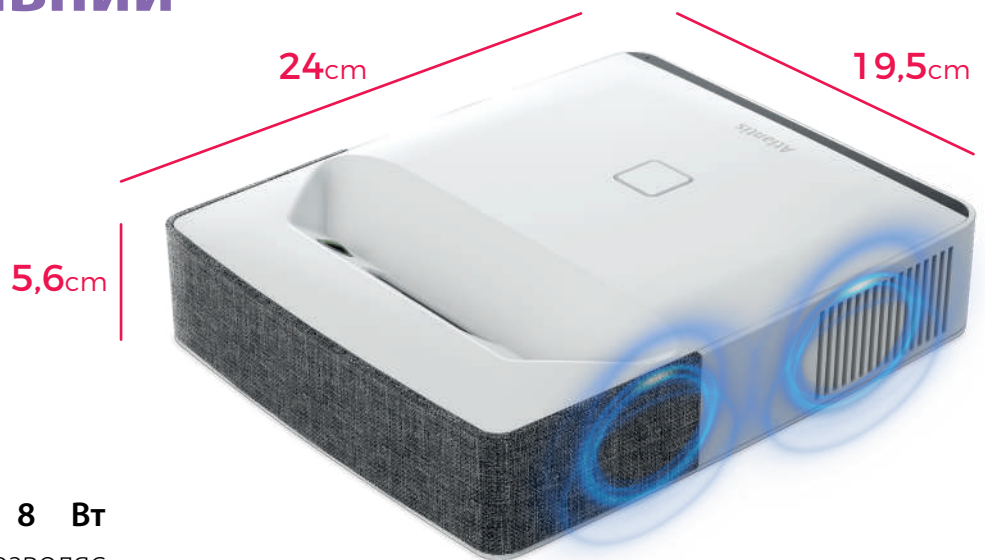

ПРИДАТНІ ДЛЯ
ВИКОРИСТАННЯ

Нормальне освітлення

Режим проєкції ВЕРТИКАЛЬНИЙ

Розташувавши **MAGIC TOUCH ПРОЕКТОР** горизонтально, ви можете проєктувати контент на екран або стіну діагоналю **до 150"**. За допомогою **Magic Pen** ви також можете виконувати **сенсорну функцію на стіні** (макс. 90").

Відеопроєкція

MAGIC TOUCH PROJECTOR, оснащений **ультракороткою оптикою** (коефіцієнт проєкції 0,29:1), інтегрує **технологію DLP-проєкції** з **яскравістю 320Ansi Lumen** і власну проєкцію з **високою роздільною здатністю FULL HD 1920x1080p**, що дозволяє проєктувати на стіну до **150"** по діагоналі.

Легкий і портативний

Компактні розміри проектора (**24x19,5x5,6 см**) і вага всього 1,4 кг роблять його **дуже портативним**, інтерактивним інструментом, який не потребує калібрування або встановлення.