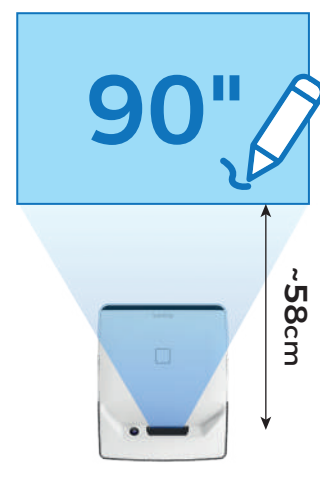

Відеопроєкція

MAGIC TOUCH PROJECTOR, оснащений **ультракороткою оптикою** (коефіцієнт проєкції 0,29:1), інтегрує **технологію DLP-проєкції** з **яскравістю 320Ansi Lumen** і власну проєкцію з **високою роздільною здатністю FULL HD 1920x1080p**, що дозволяє проєктувати на стіну до **150"** по діагоналі.

ПРИДАТНІ ДЛЯ
ВИКОРИСТАННЯ

Часткове освітлення